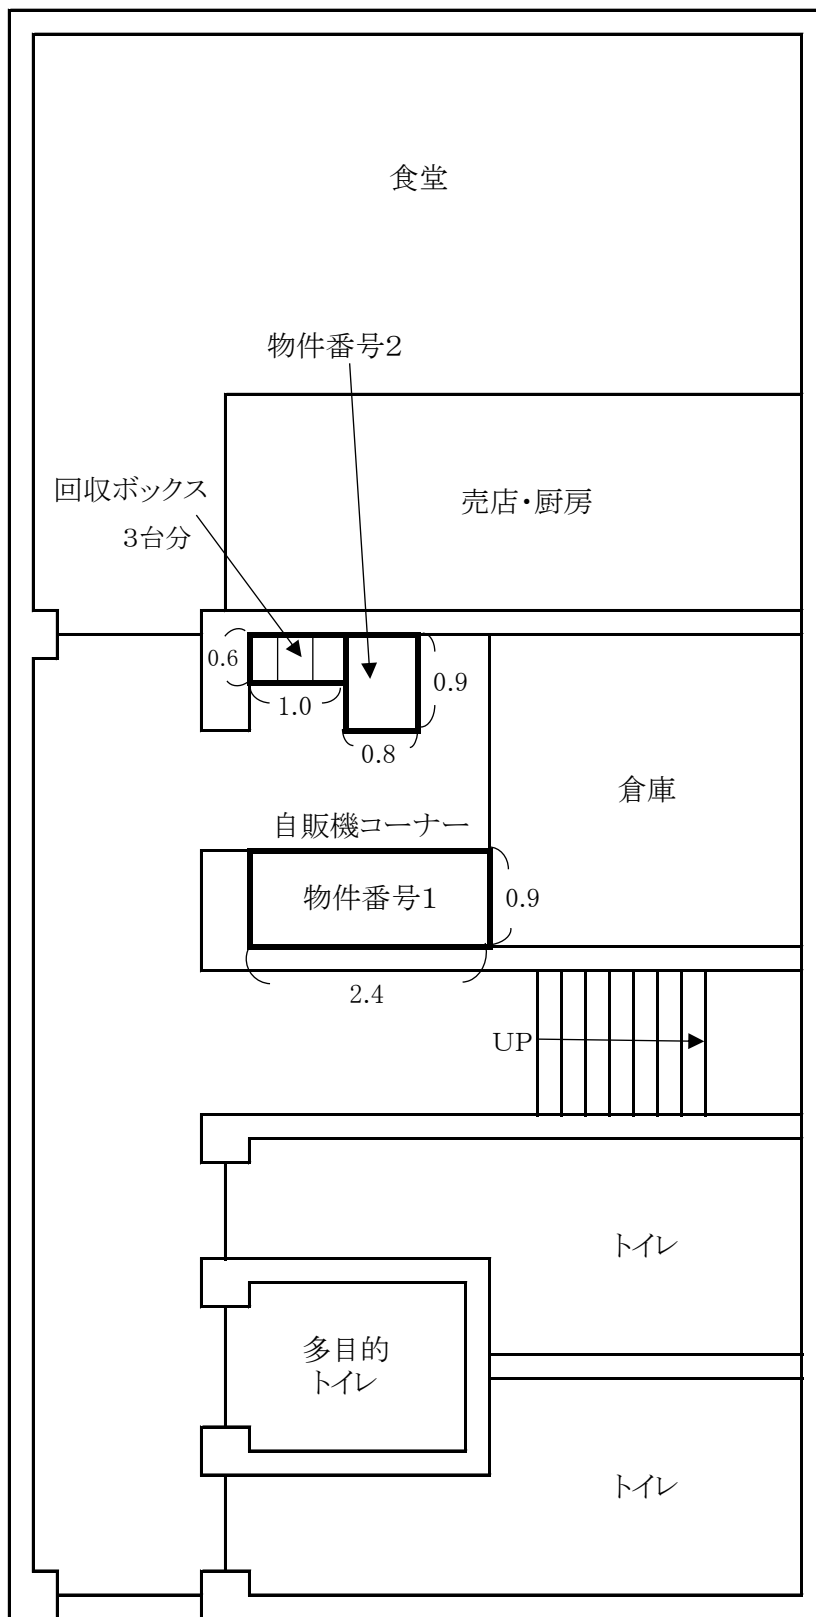

宮城県東松島高等学校 東棟 1階

自販機コーナー入口は、
幅1.02m
高さ2.00m です。